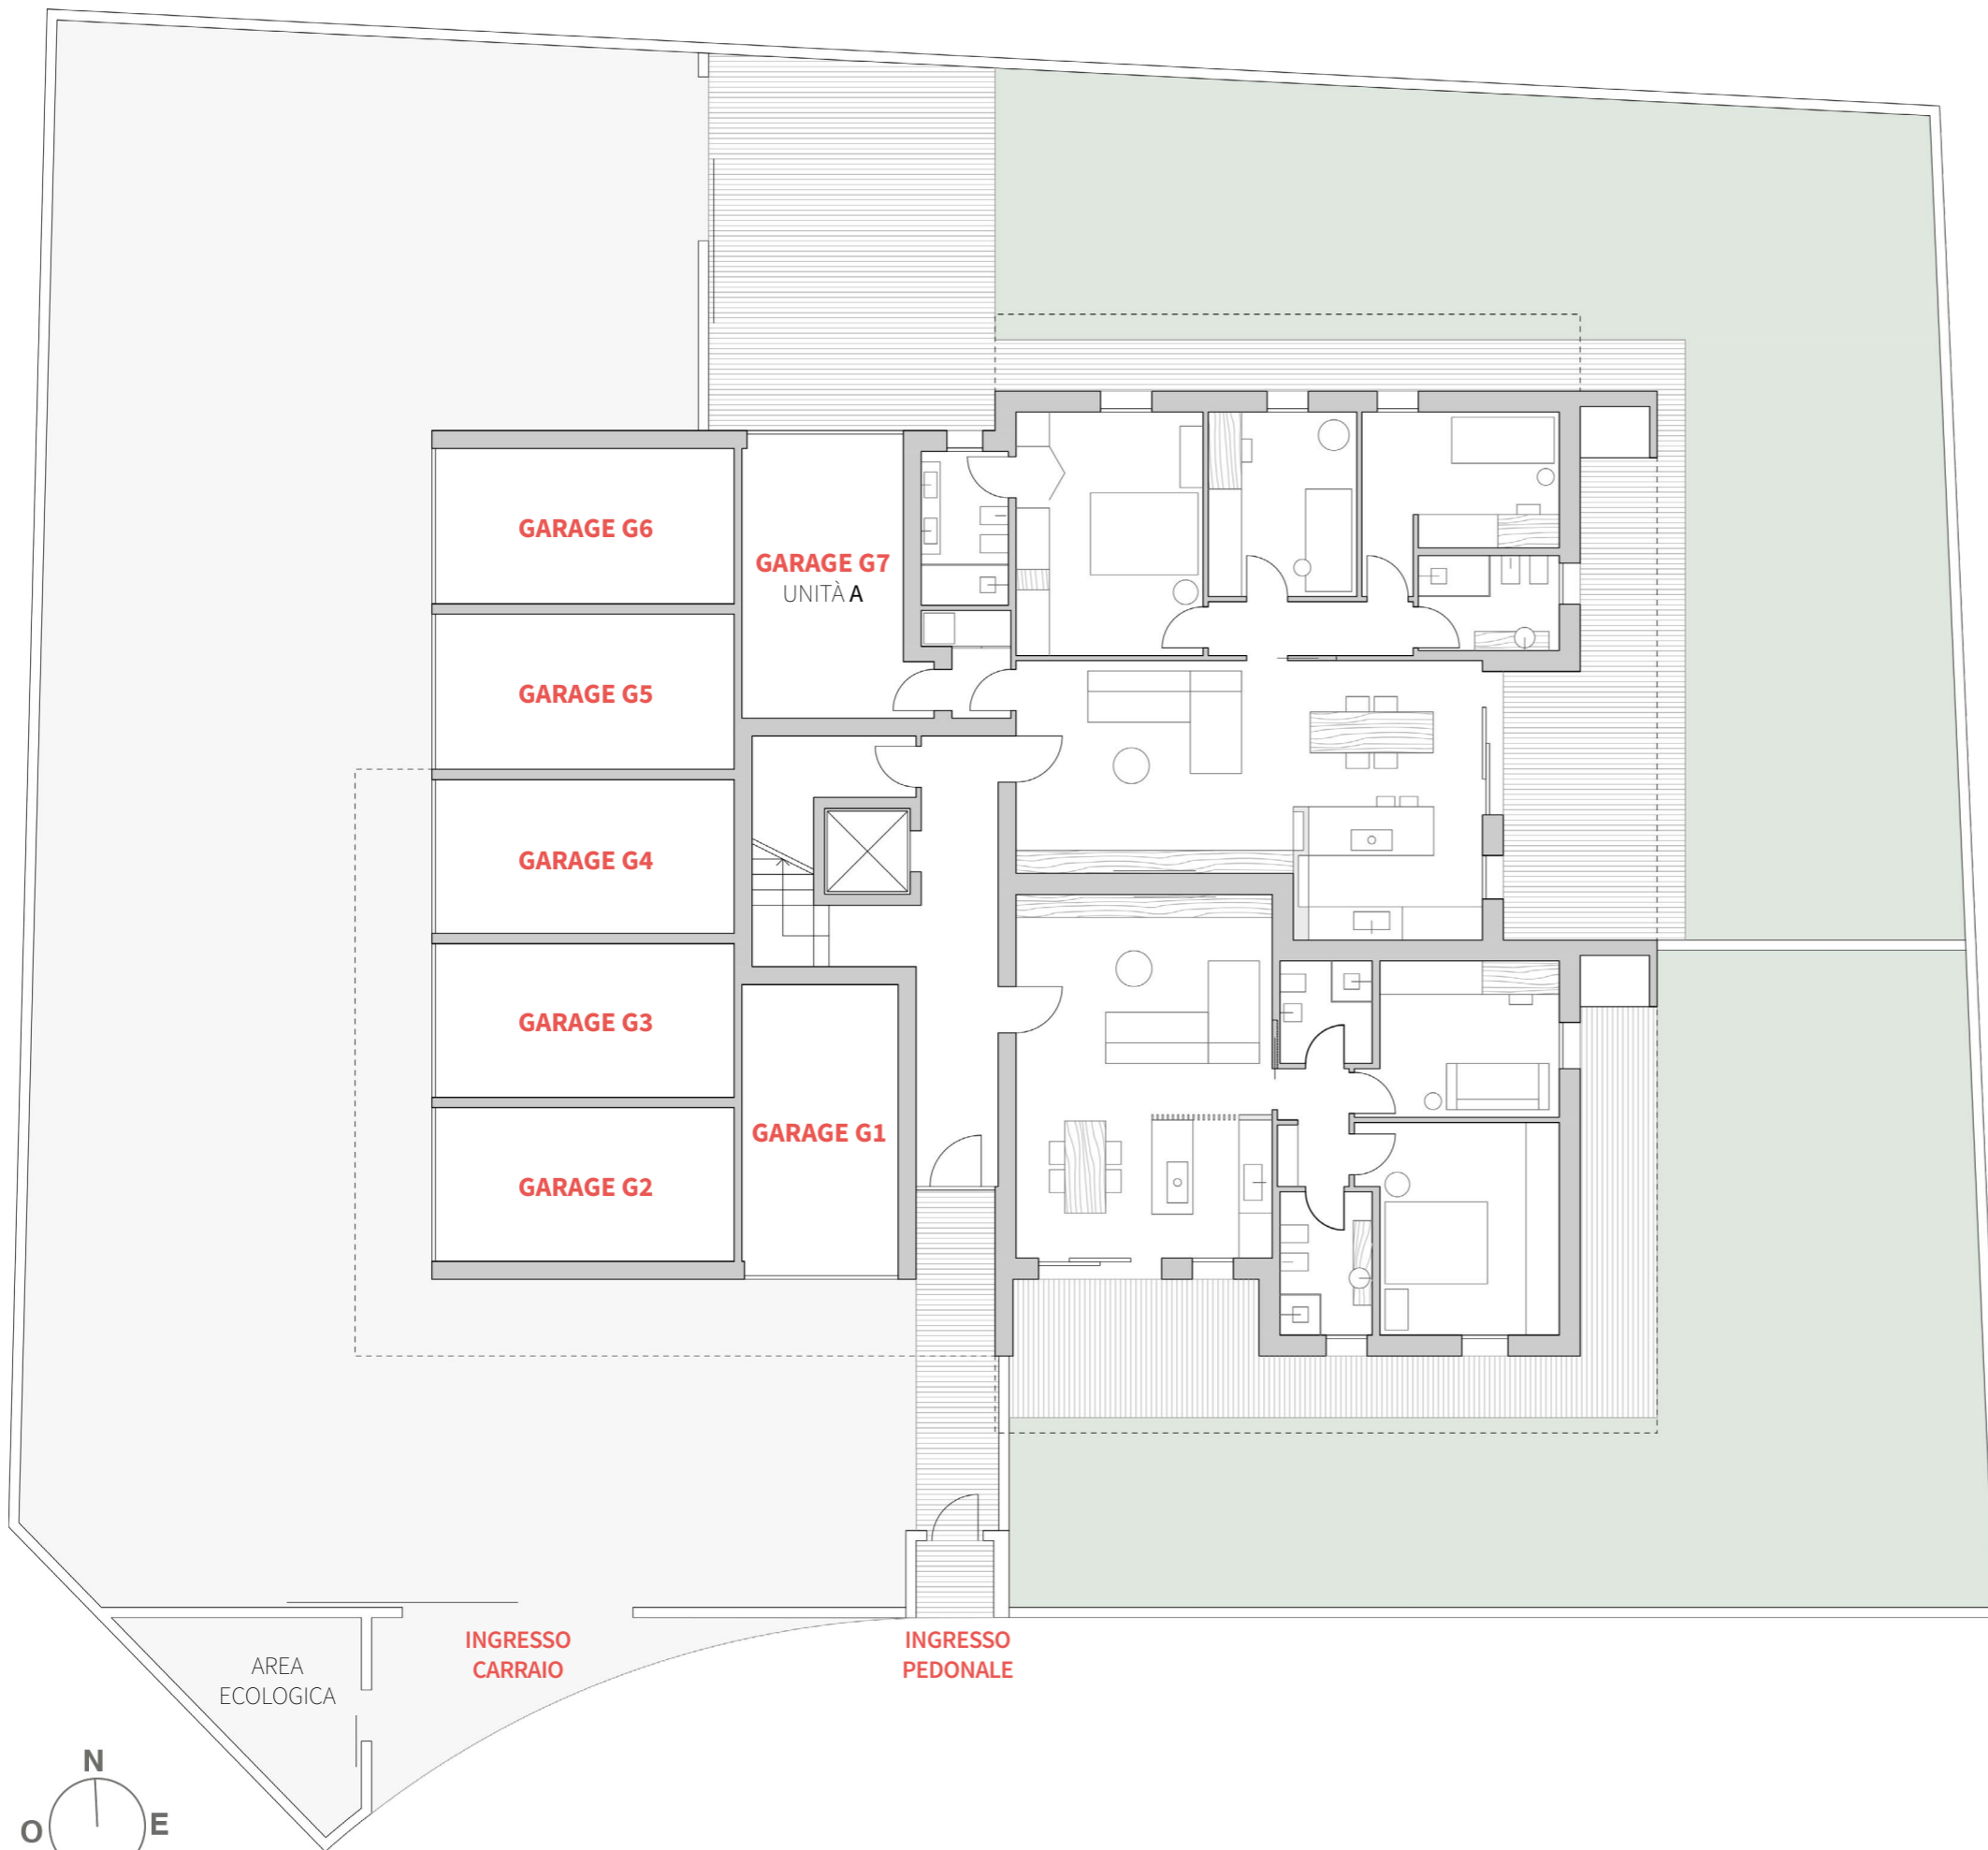

SISTEMAZIONE
ESTERNA

RESIDENZE LIVING

 **BISELLOCOSTRUZIONI**

TEL. (+39) 049.768861
info@bisellocostruzioni.it

RESIDENZE LIVING

ALBIGNASEGO (PD) - VIA MILANO

GARAGE E SISTEMAZIONE ESTERNA

GARAGE G1	16.40 mq
GARAGE G2	16.60 mq
GARAGE G3	16.60 mq
GARAGE G4	16.60 mq
GARAGE G5	16.80 mq
GARAGE G6	16.80 mq
GARAGE G7	17.20 mq

NB: quanto riportato negli elaborati è indicativo e non vincolante. GARAGE: la superficie è indicativa fino all'assegnazione

 **BISELLOCOSTRUZIONI**