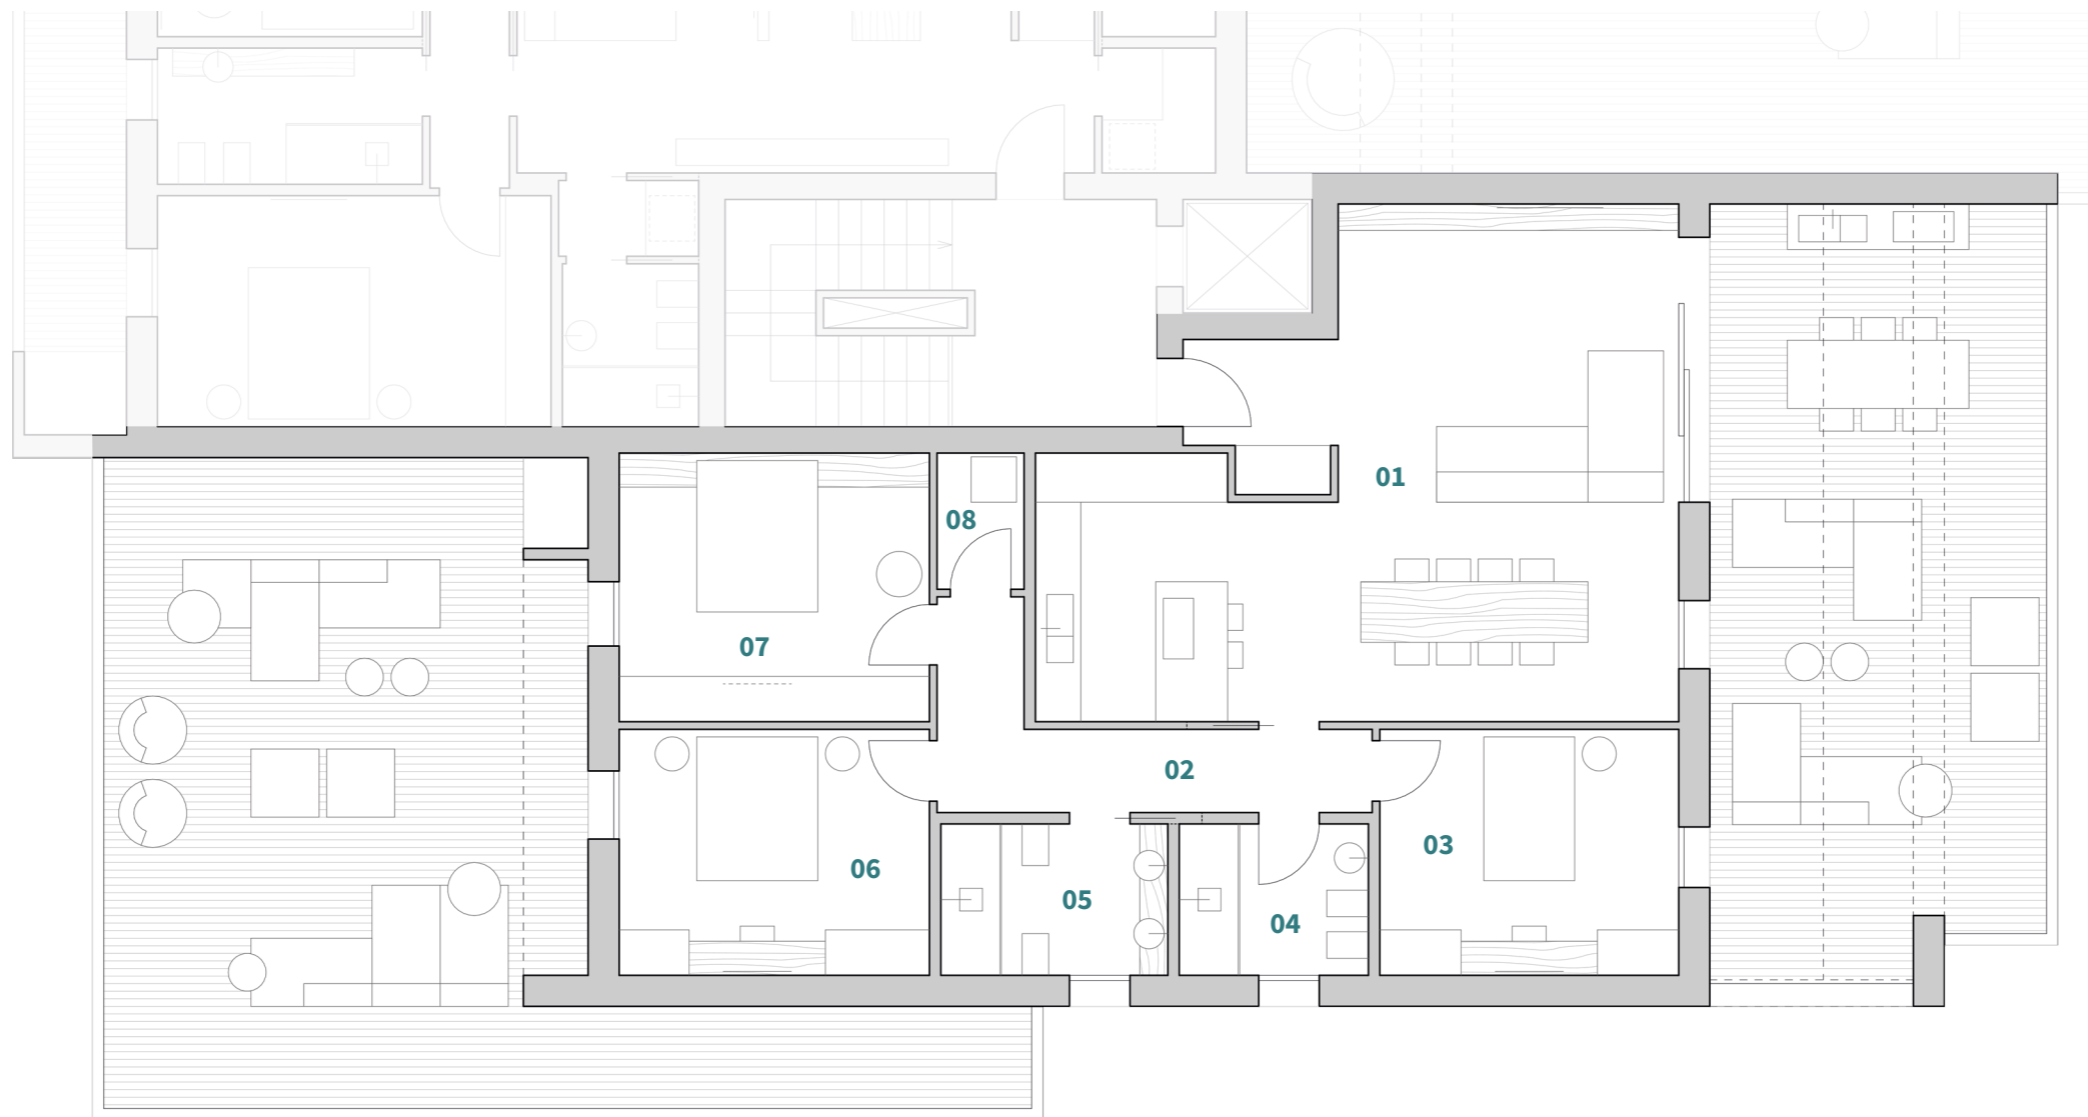

UNITÀ A8

RESIDENZE ALBA

BISELLOCOSTRUZIONI

TEL. (+39) 049.768861
info@bisellocostruzioni.it

RESIDENZE ALBA

ALBIGNASEGO (PD) - VIA MILANO

PIANTA UNITÀ A8 | PIANO SECONDO

01	SOGGIORNO/COTTURA	48.00 mq
02	DISIMPEGNO	8.30 mq
03	CAMERA	12.80 mq
04	BAGNO	4.40 mq
05	BAGNO	6.60 mq
06	CAMERA	16.00 mq
07	CAMERA	11.90 mq
08	RIPOSTIGLIO	2.10 mq

TERRAZZA	44.60 mq
LOGGIA	4.70 mq
TERRAZZA	56.75 mq
GARAGE G2	17.30 mq
POSTO AUTO	12.50 mq

TOTALE MQ COMMERCIALI 189.70 mq