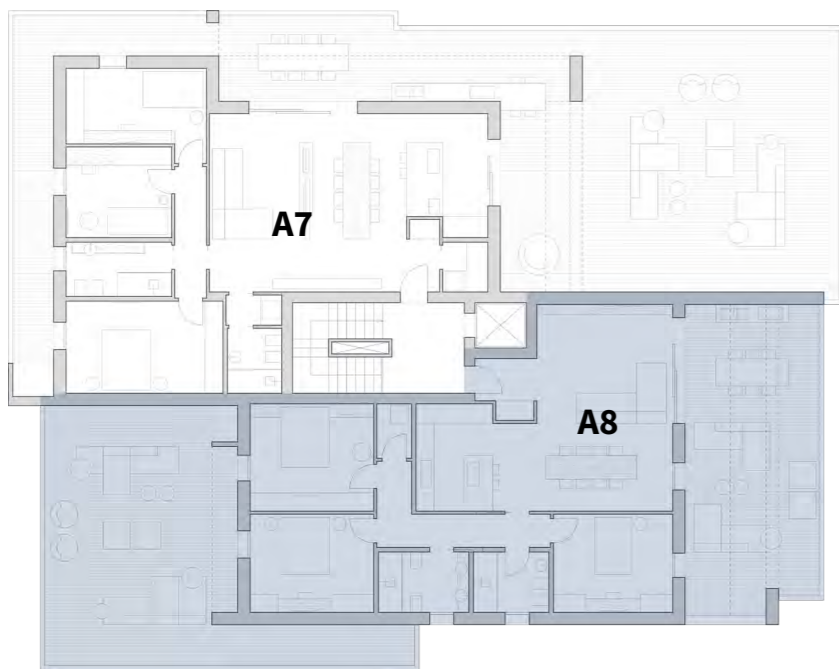

UNITÀ A8

RESIDENZE ALBA

BISELLOCOSTRUZIONI

TEL. (+39) 049.768861
info@bisellocostruzioni.it

RESIDENZE ALBA

ALBIGNASEGO (PD) - VIA MILANO

PIANTA UNITÀ A8 | PIANO SECONDO

01	SOGGIORNO/COTTURA	48.00 mq
02	DISIMPEGNO	8.30 mq
03	CAMERA	12.80 mq
04	BAGNO	4.40 mq
05	BAGNO	6.60 mq
06	CAMERA	16.00 mq
07	CAMERA	11.90 mq
08	RIPOSTIGLIO	2.10 mq

TERRAZZA	44.60 mq
LOGGIA	4.70 mq
TERRAZZA	56.75 mq
GARAGE G2	17.30 mq
POSTO AUTO	12.50 mq

TOTALE MQ COMMERCIALI 189.70 mq