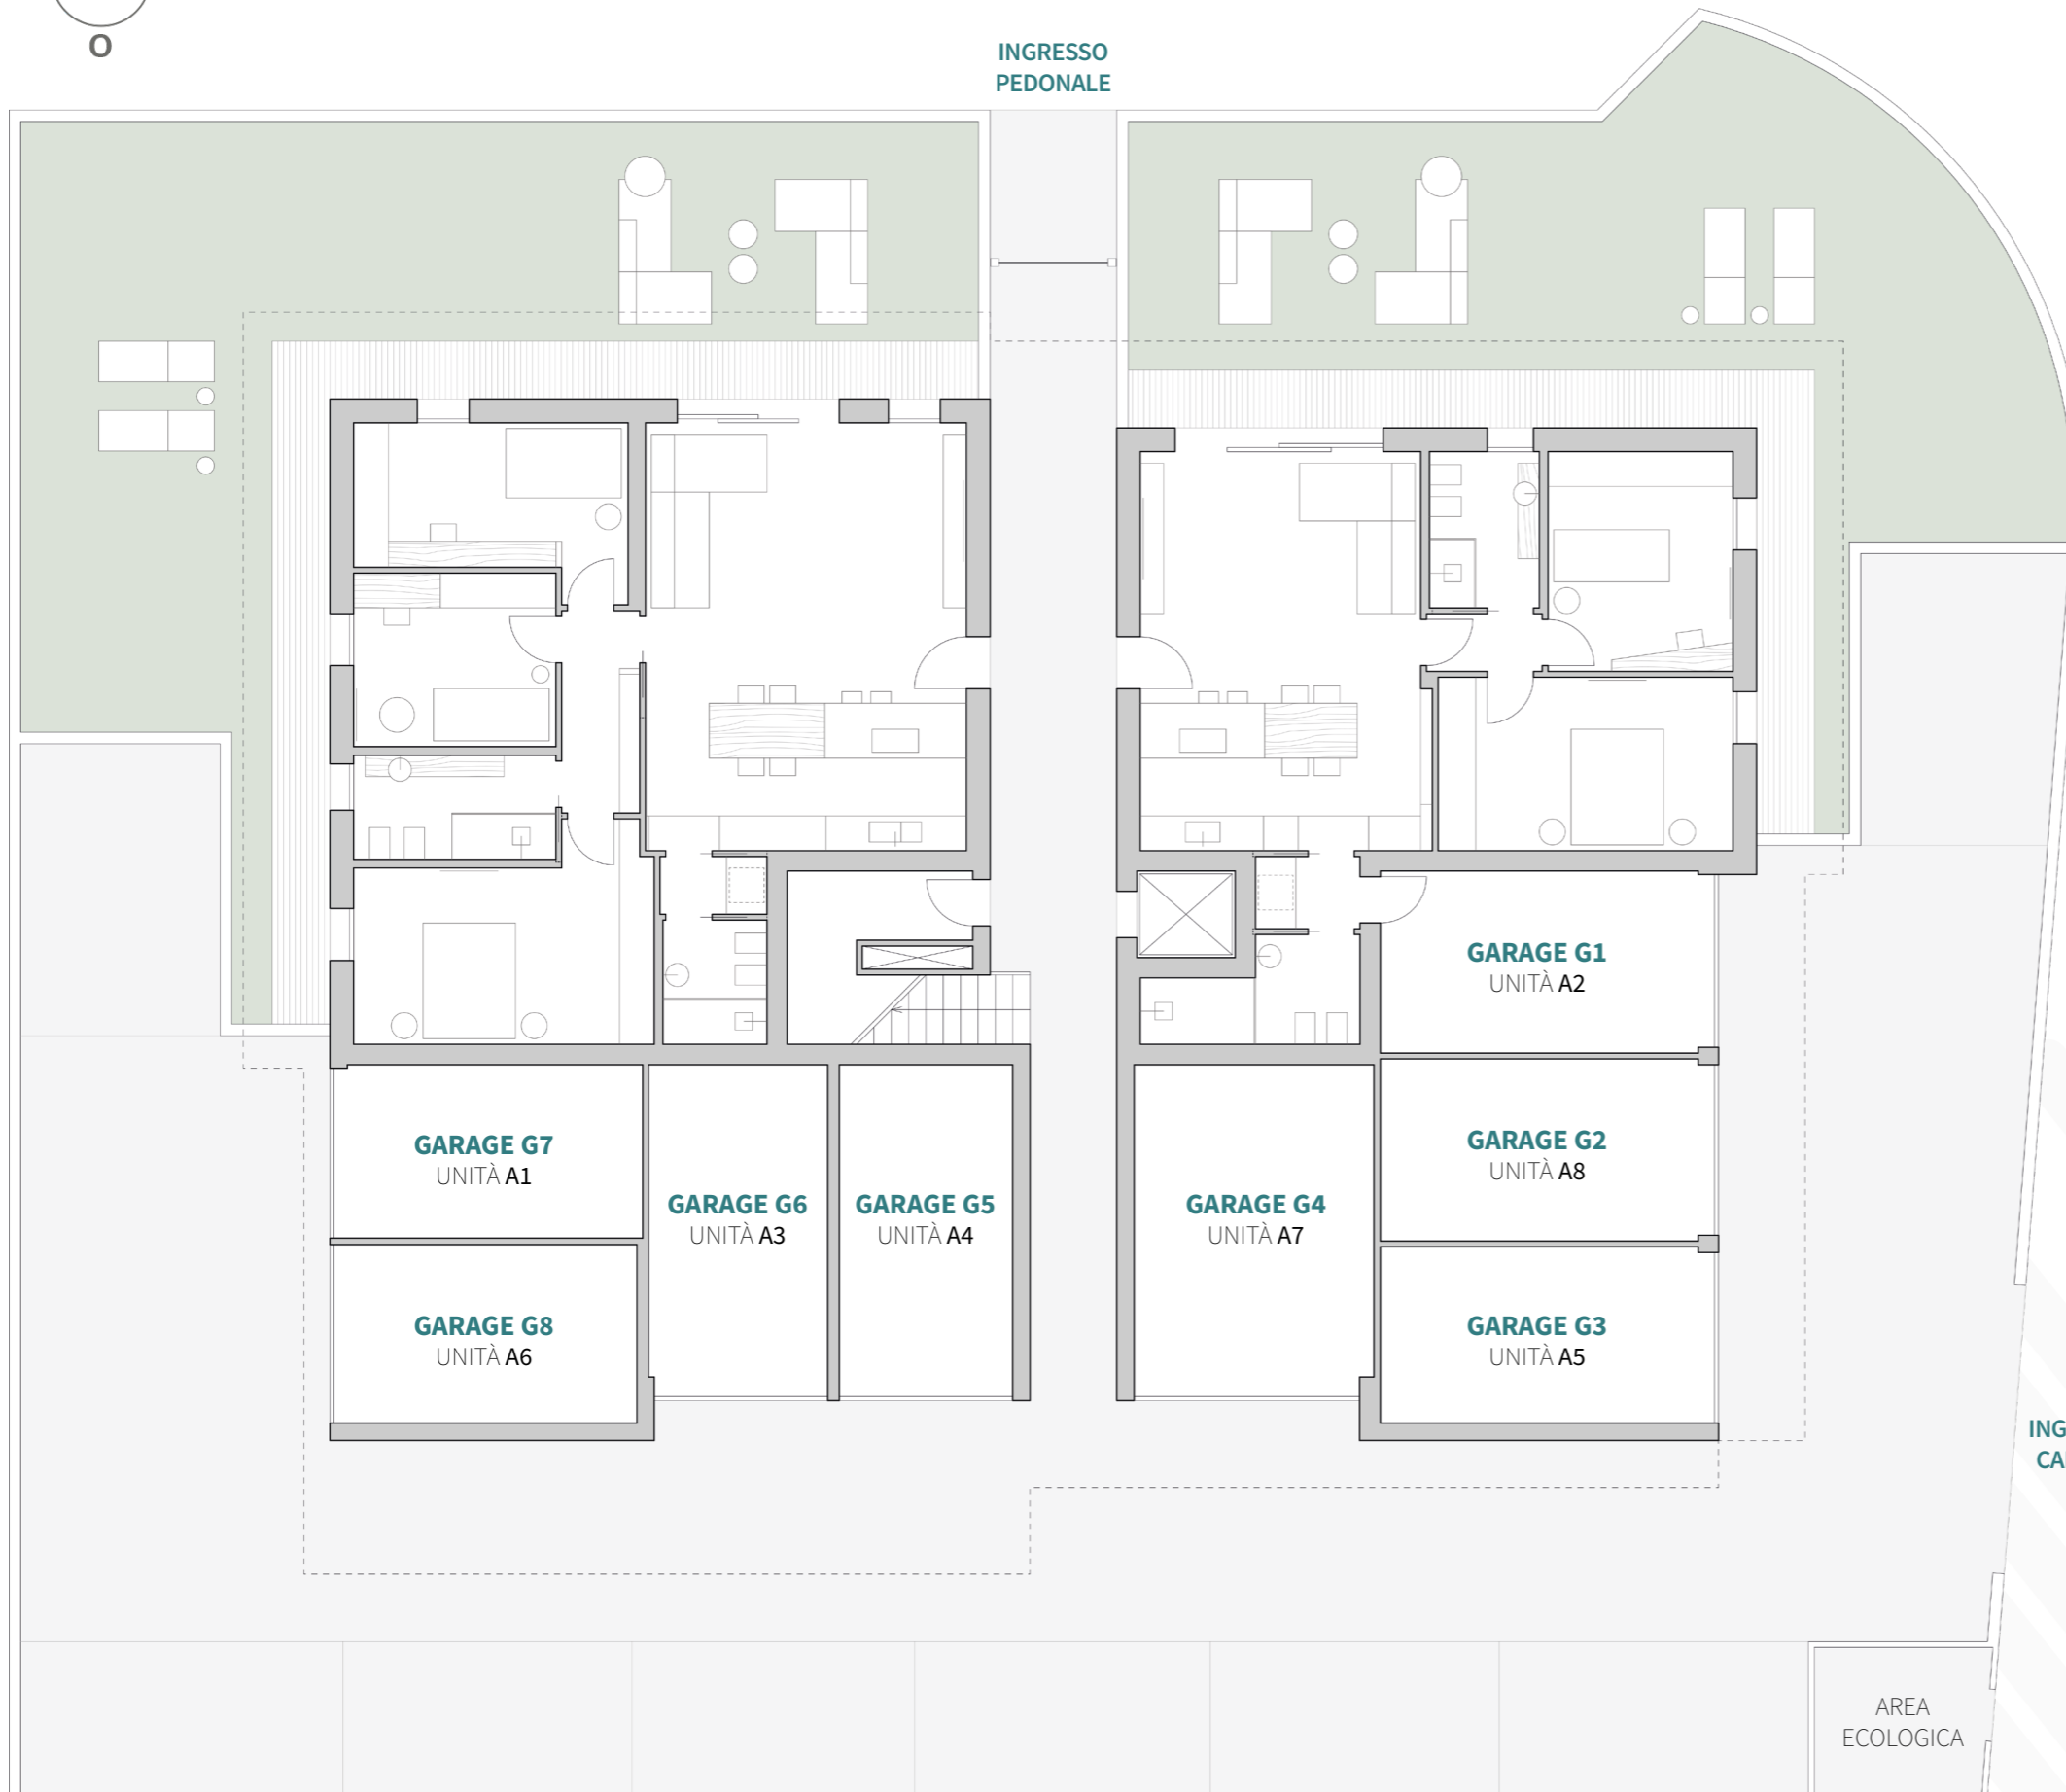

SISTEMAZIONE
ESTERNA

RESIDENZE ALBA

 **BISELLOCOSTRUZIONI**

TEL. (+39) 049.768861
info@bisellocostruzioni.it

RESIDENZE ALBA

ALBIGNASEGO (PD) - VIA MILANO

GARAGE E SISTEMAZIONE ESTERNA

GARAGE G1	UNITÀ A2	17.30 mq
GARAGE G2	UNITÀ A8	17.30 mq
GARAGE G3	UNITÀ A5	16.80 mq
GARAGE G4	UNITÀ A7	22.40 mq
GARAGE G5	UNITÀ A4	16.20 mq
GARAGE G6	UNITÀ A3	16.70 mq
GARAGE G7	UNITÀ A1	15.30 mq
GARAGE G8	UNITÀ A6	15.00 mq

 **BISELLOCOSTRUZIONI**