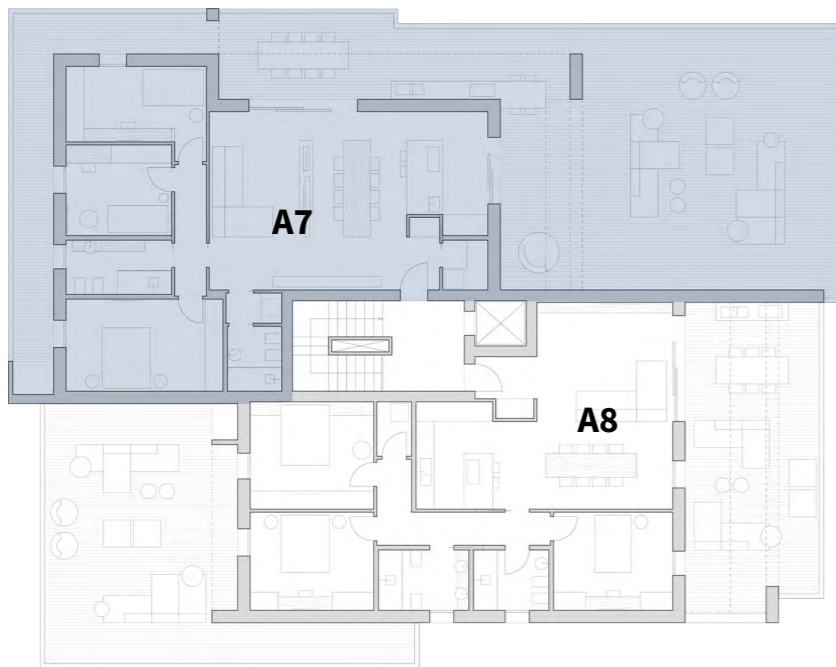

UNITÀ A7

RESIDENZE ALBA

 **BISELLOCOSTRUZIONI**

TEL. (+39) 049.768861
info@bisellocostruzioni.it

RESIDENZE ALBA

ALBIGNASEGO (PD) - VIA MILANO

PIANTA UNITÀ A7 | PIANO SECONDO

01	SOGGIORNO/COTTURA	51.70 mq
02	RIPOSTIGLIO/LAVANDERIA	2.00 mq
03	DISIMPEGNO	2.00 mq
04	BAGNO	4.10 mq
05	DISIMPEGNO	4.60 mq
06	CAMERA	12.30 mq
07	CAMERA	10.50 mq
08	BAGNO	6.30 mq
09	CAMERA	15.55 mq
	TERRAZZA	144.40 mq
	GARAGE G2	17.30 mq
	POSTO AUTO	15.00 mq
	TOTALE MQ COMMERCIALI	198.40 mq