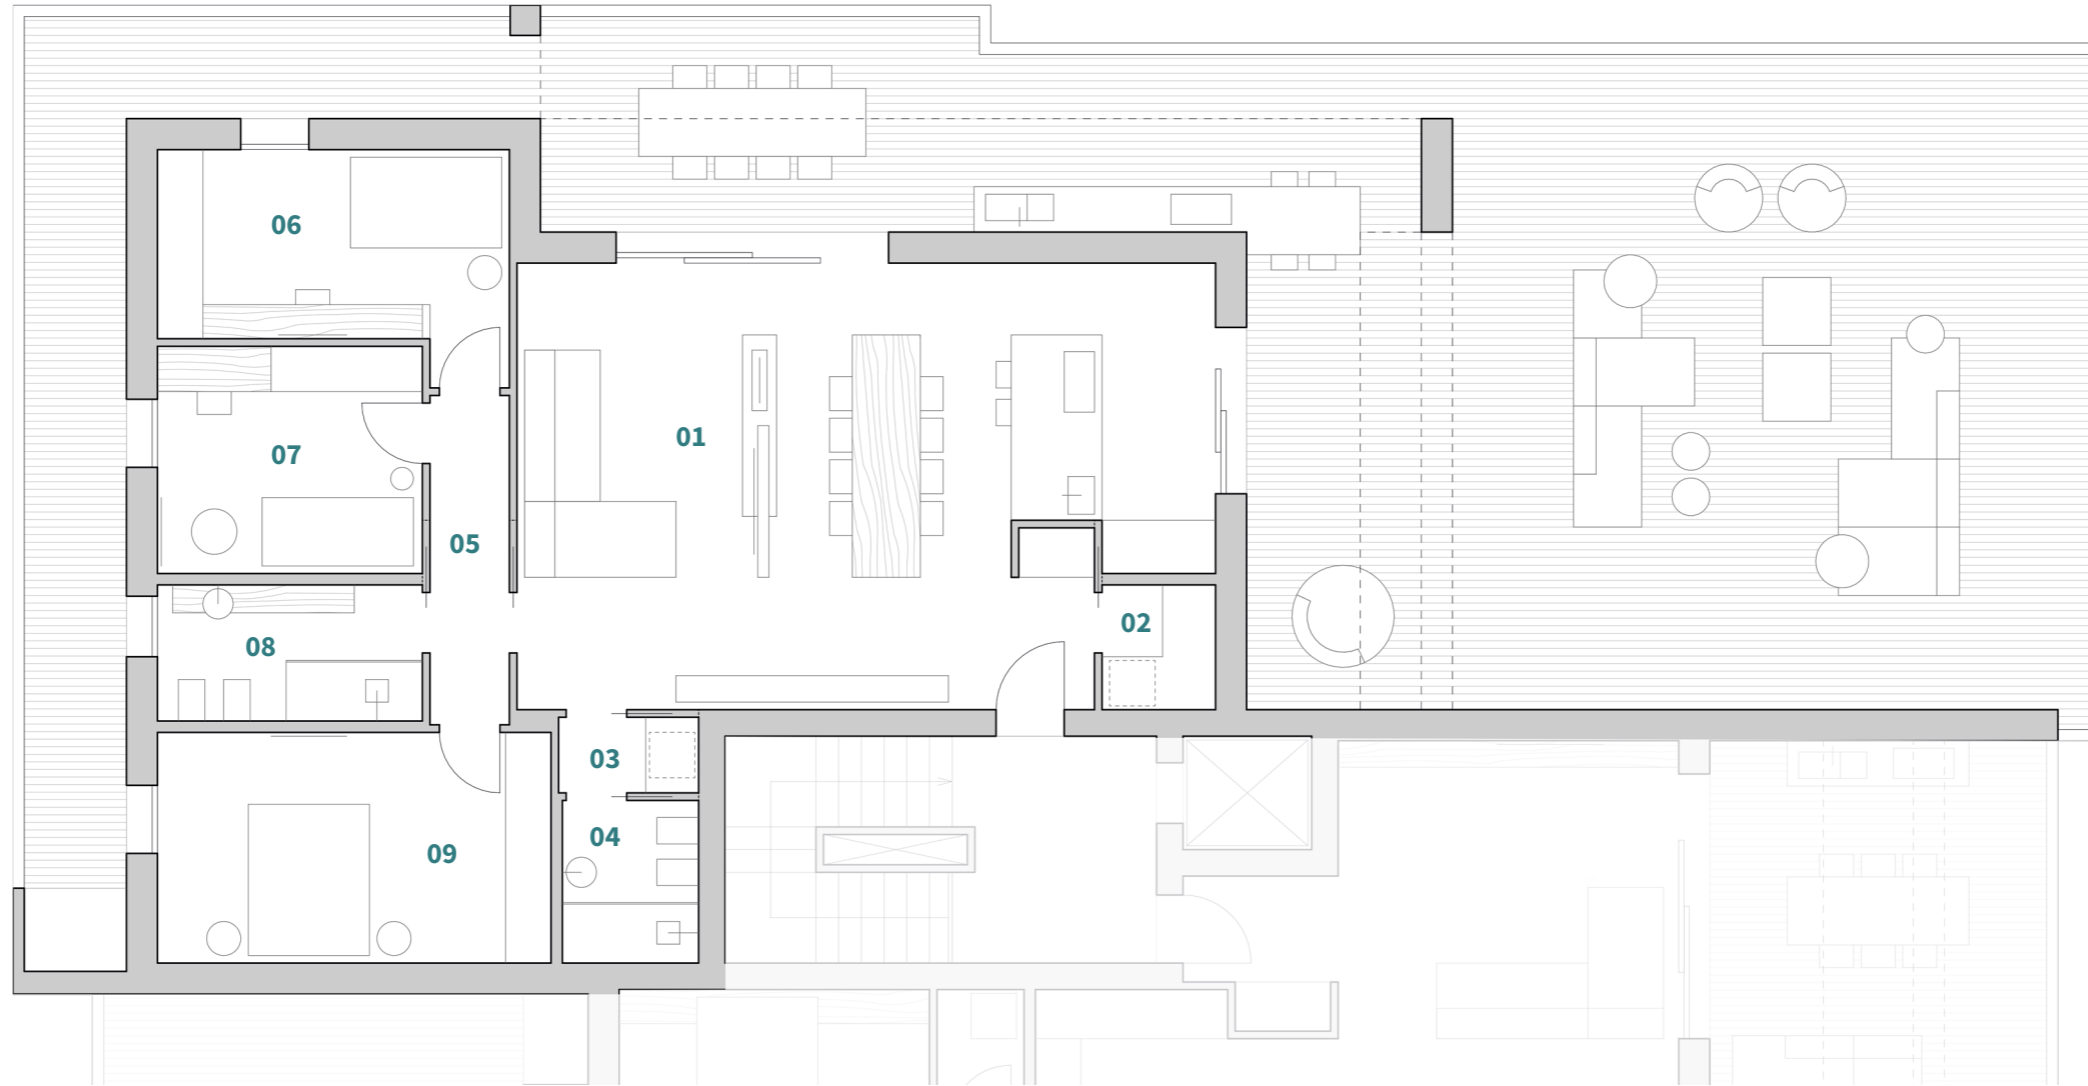

UNITÀ A7

RESIDENZE ALBA

 **BISELLOCOSTRUZIONI**

TEL. (+39) 049.768861
info@bisellocostruzioni.it

RESIDENZE ALBA

ALBIGNASEGO (PD) - VIA MILANO

PIANTA UNITÀ A7 | PIANO SECONDO

01	SOGGIORNO/COTTURA	51.70 mq
02	RIPOSTIGLIO/LAVANDERIA	2.00 mq
03	DISIMPEGNO	2.00 mq
04	BAGNO	4.10 mq
05	DISIMPEGNO	4.60 mq
06	CAMERA	12.30 mq
07	CAMERA	10.50 mq
08	BAGNO	6.30 mq
09	CAMERA	15.55 mq
	TERRAZZA	144.40 mq
	GARAGE G2	17.30 mq
	POSTO AUTO	15.00 mq
	TOTALE MQ COMMERCIALI	198.40 mq